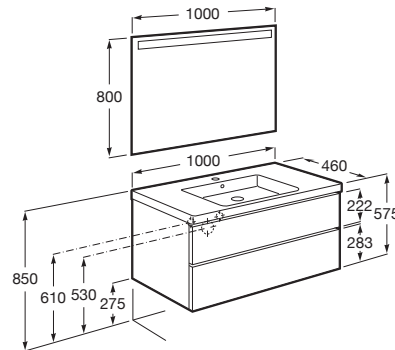

DIBUJOS TÉCNICOS

CARACTERÍSTICAS

Pack - Conjunto de mueble base de dos cajones con lavabo plus en el centro y espejo Eidos con luz LED integrado en la parte superior. No incluye grifería.

Espejo / Iluminación: Integrada en el espejo

Espejo / Tipo de luz: Led

Espejo / Índice de Protección de la luz: IP 44

Material / Lavabo: Porcelana

Material / Mueble base: Tablero de partículas

Medidas / Espejo / Altura (mm): 800

Medidas / Espejo / Longitud (mm): 1000

Medidas / Lavabo y mueble / Altura (mm): 60

Mueble base / Combinación de puertas y cajones: 2 Cajones

Mueble base / Separadores internos

Mueble base / Sistema de apertura y cierre: Cajones con cierre amortiguado

Posición del lavabo: Central